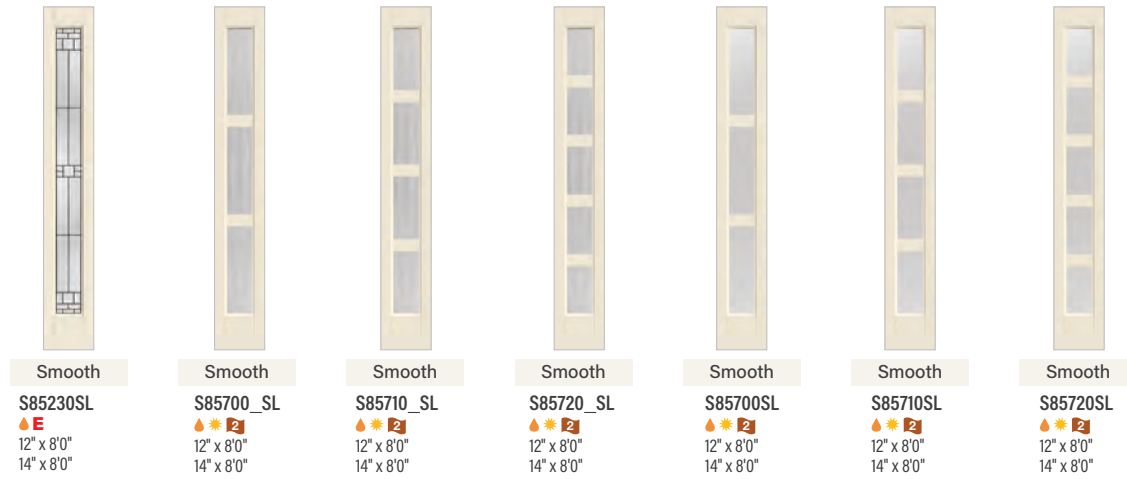

SOLID PANEL *Continued*

Pair full-lite Shaker flush-glazed sidelites with solid-panel doors for natural light in the entry.